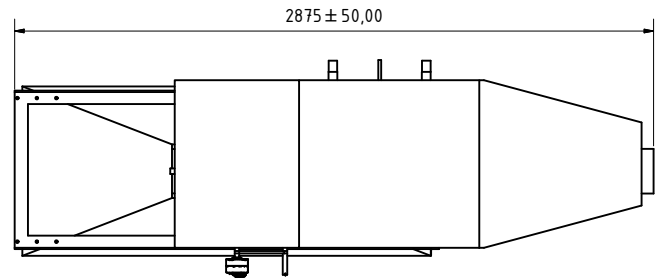

C65HPNG DualMode WT6080 Wasseranschluß rechts Abgasausgang nach hinten

C65HPNG DualMode WT6080 Wasseranschluß links Abgasausgang nach hinten